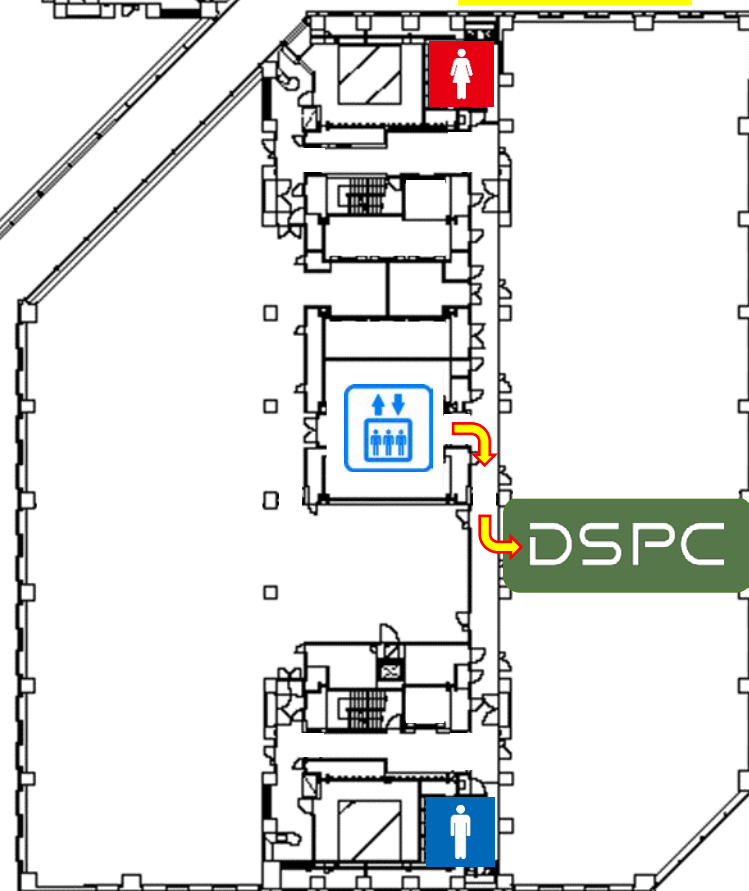

# DSPC アクセスMAP

西館

東館10階

株式会社デバイス&システム・プラットフォーム開発センター  
(英文名称 Device & System Platform Development Center)  
🌐 <https://www.dsp-c.co.jp>  
✉ [info@dsp-c.co.jp](mailto:info@dsp-c.co.jp)  
☎ 044-201-9030 📠 044-201-9031

### 〈アクセスマップ〉

〒212-0013  
神奈川県川崎市幸区堀川町580番地ソリッドスクエア東館10階  
JR線「川崎駅」より徒歩5分 京浜急行線「京急川崎駅」より徒歩3分