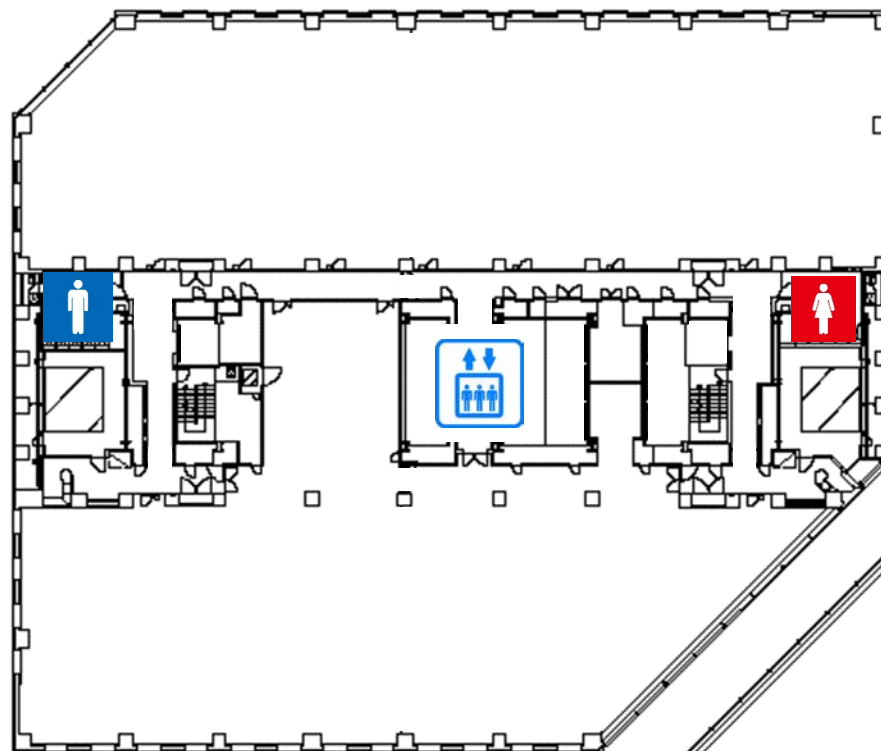

DSPC アクセスMAP

西館

東館10階